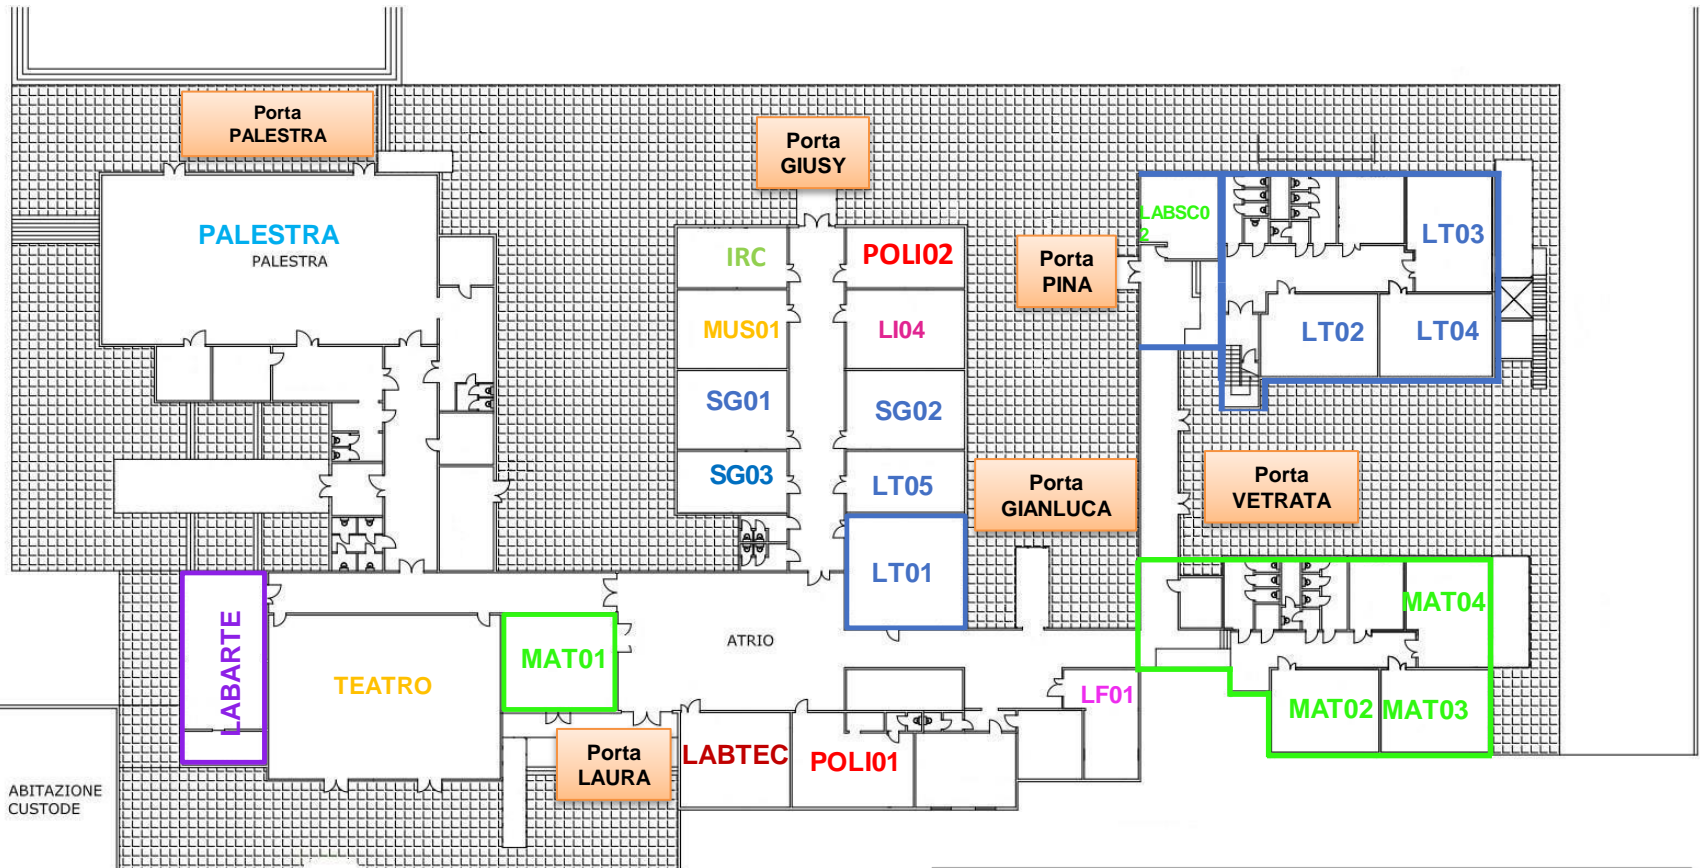

CANCELLO B

PIANTA PIANO TERRA

CANCELLO A

LEGENDA AULE

LT: LETTERE
SG. STORIA E GEOGRAFIA
MAT: MATEMATICA
LF-LS-LI: LINGUE
IRC: RELIGIONE
AM: AULA MOTORIA
MUS: AULA MUSICA

SC-LABSC: SCIENZE
LABTEC: TECNOLOGIA
LABINF: LAB. INFORMATICA
POLI: AULE POLIFUNZIONALI

PIANTA PIANO PRIMO